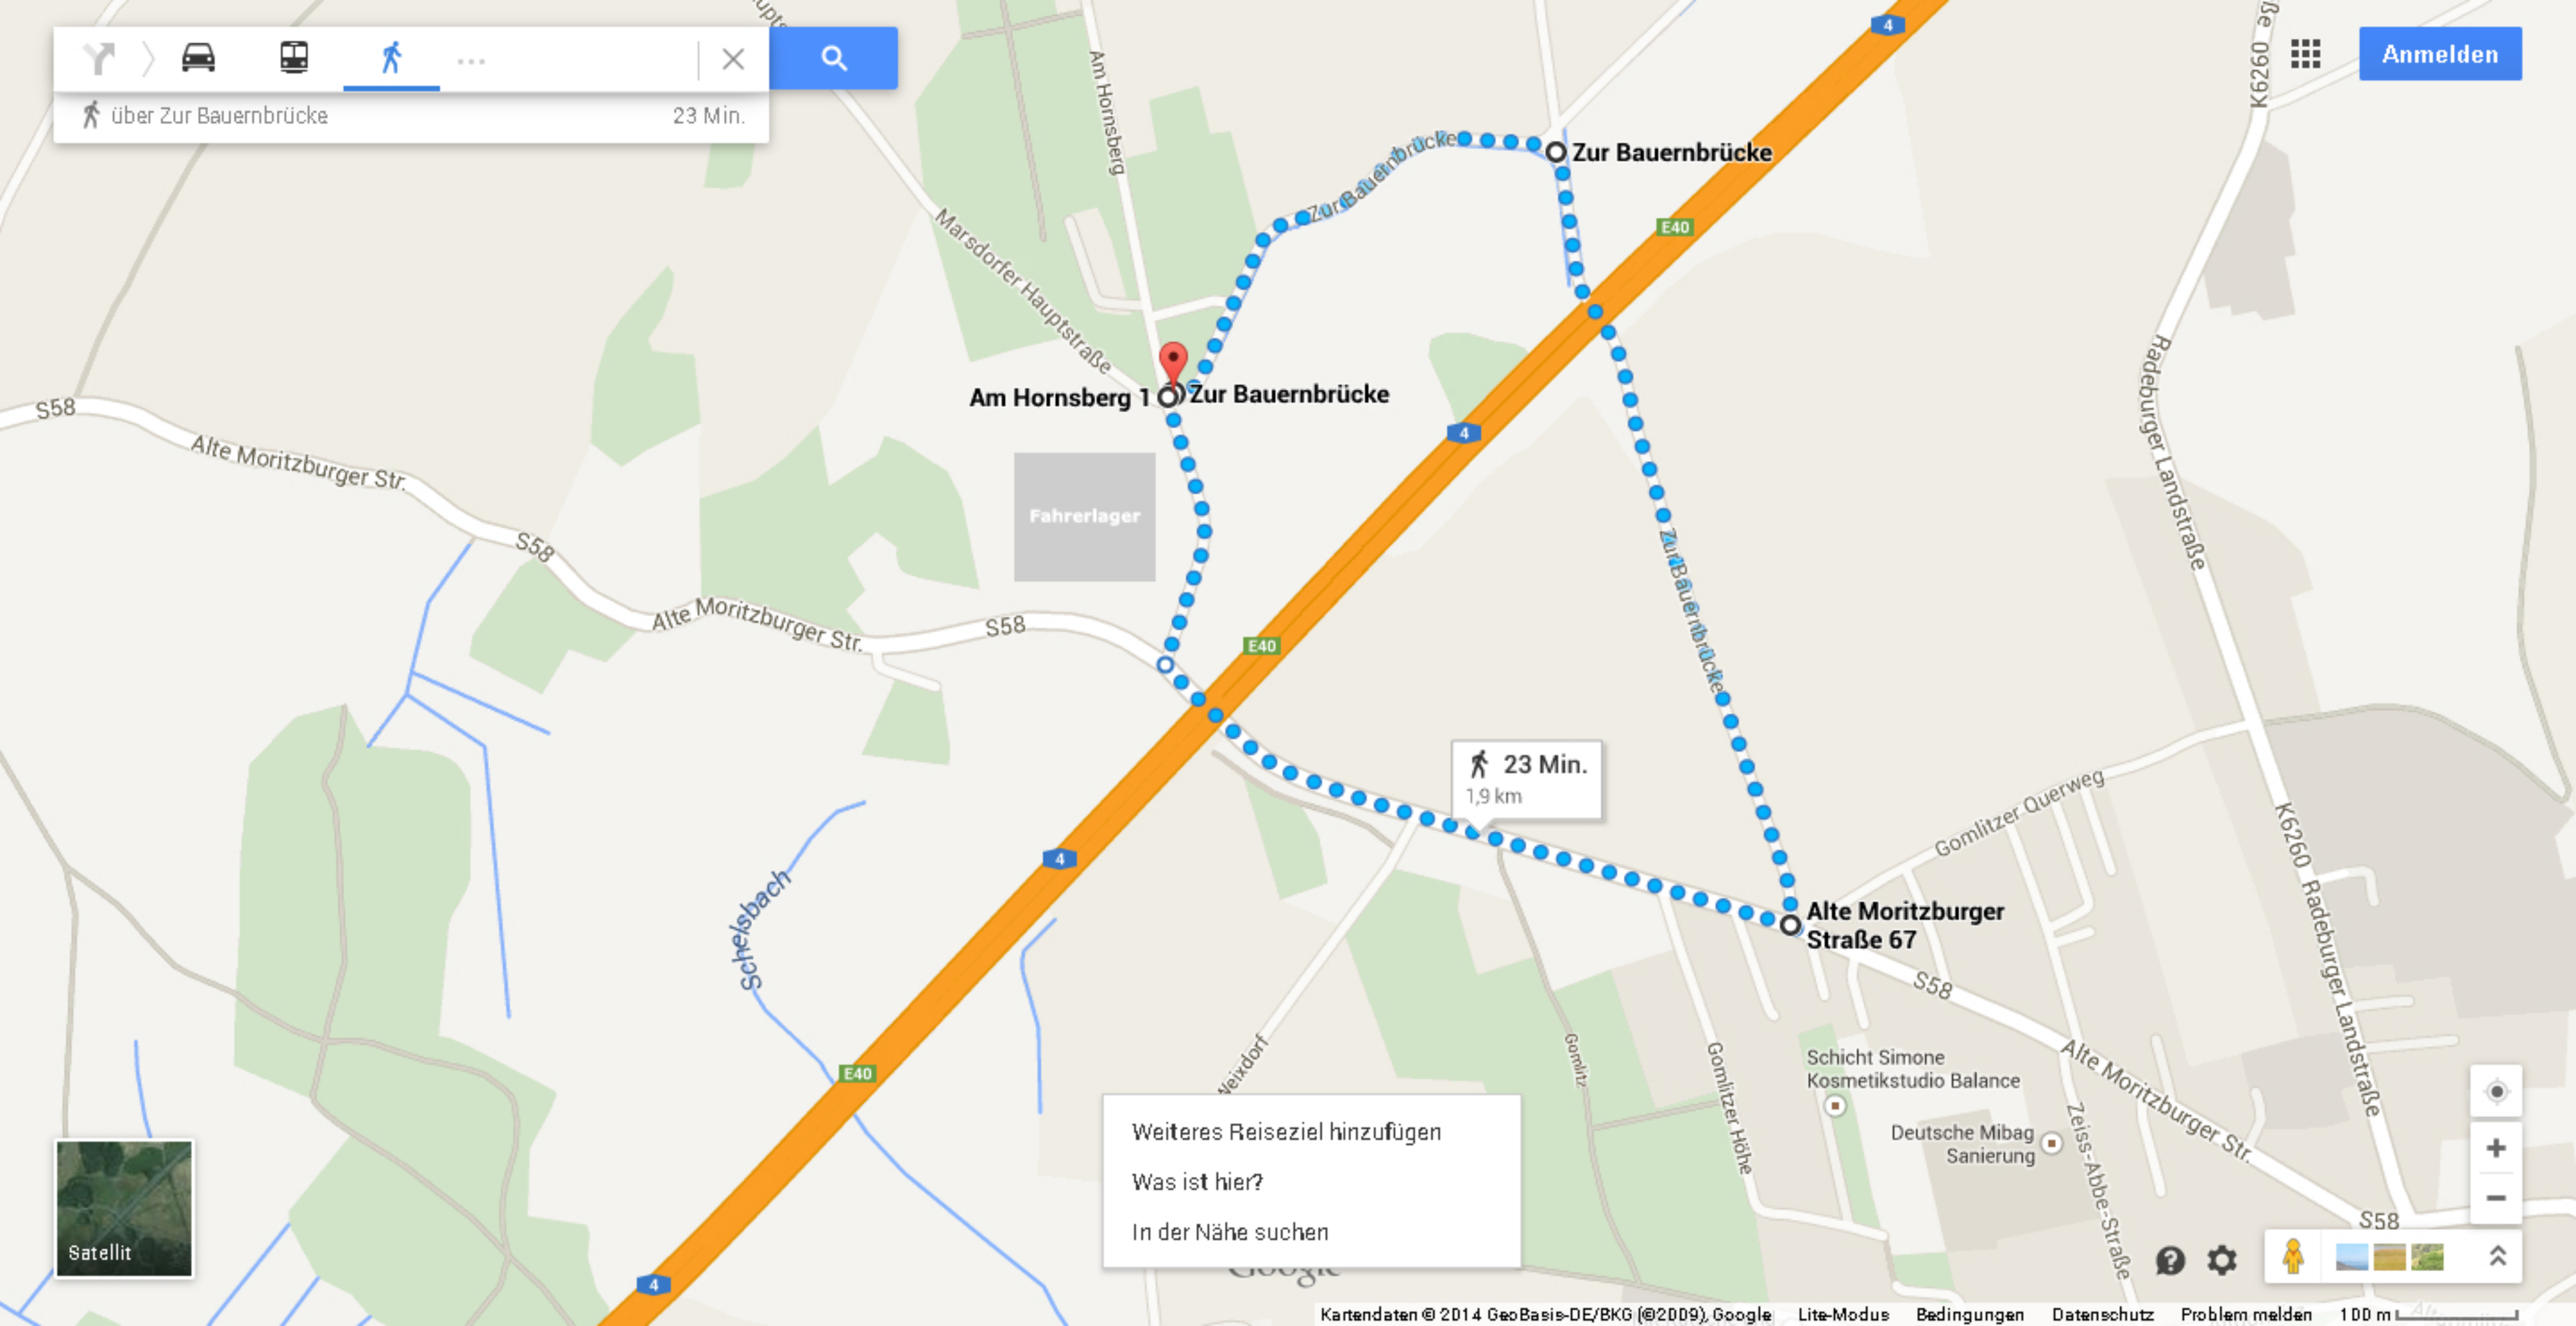

Navigation icons: Car, Bus, Walking, etc. Search bar with 'über Zur Bauernbrücke' and '23 Min.'.

Anmelden

Am Hornsberg 1 Zur Bauernbrücke

23 Min.
1,9 km

Alte Moritzburger Straße 67

Context menu:
Weiteres Reiseziel hinzufügen
Was ist hier?
In der Nähe suchen

Map controls: Search, Settings, Street View, Map style, Scale, etc.