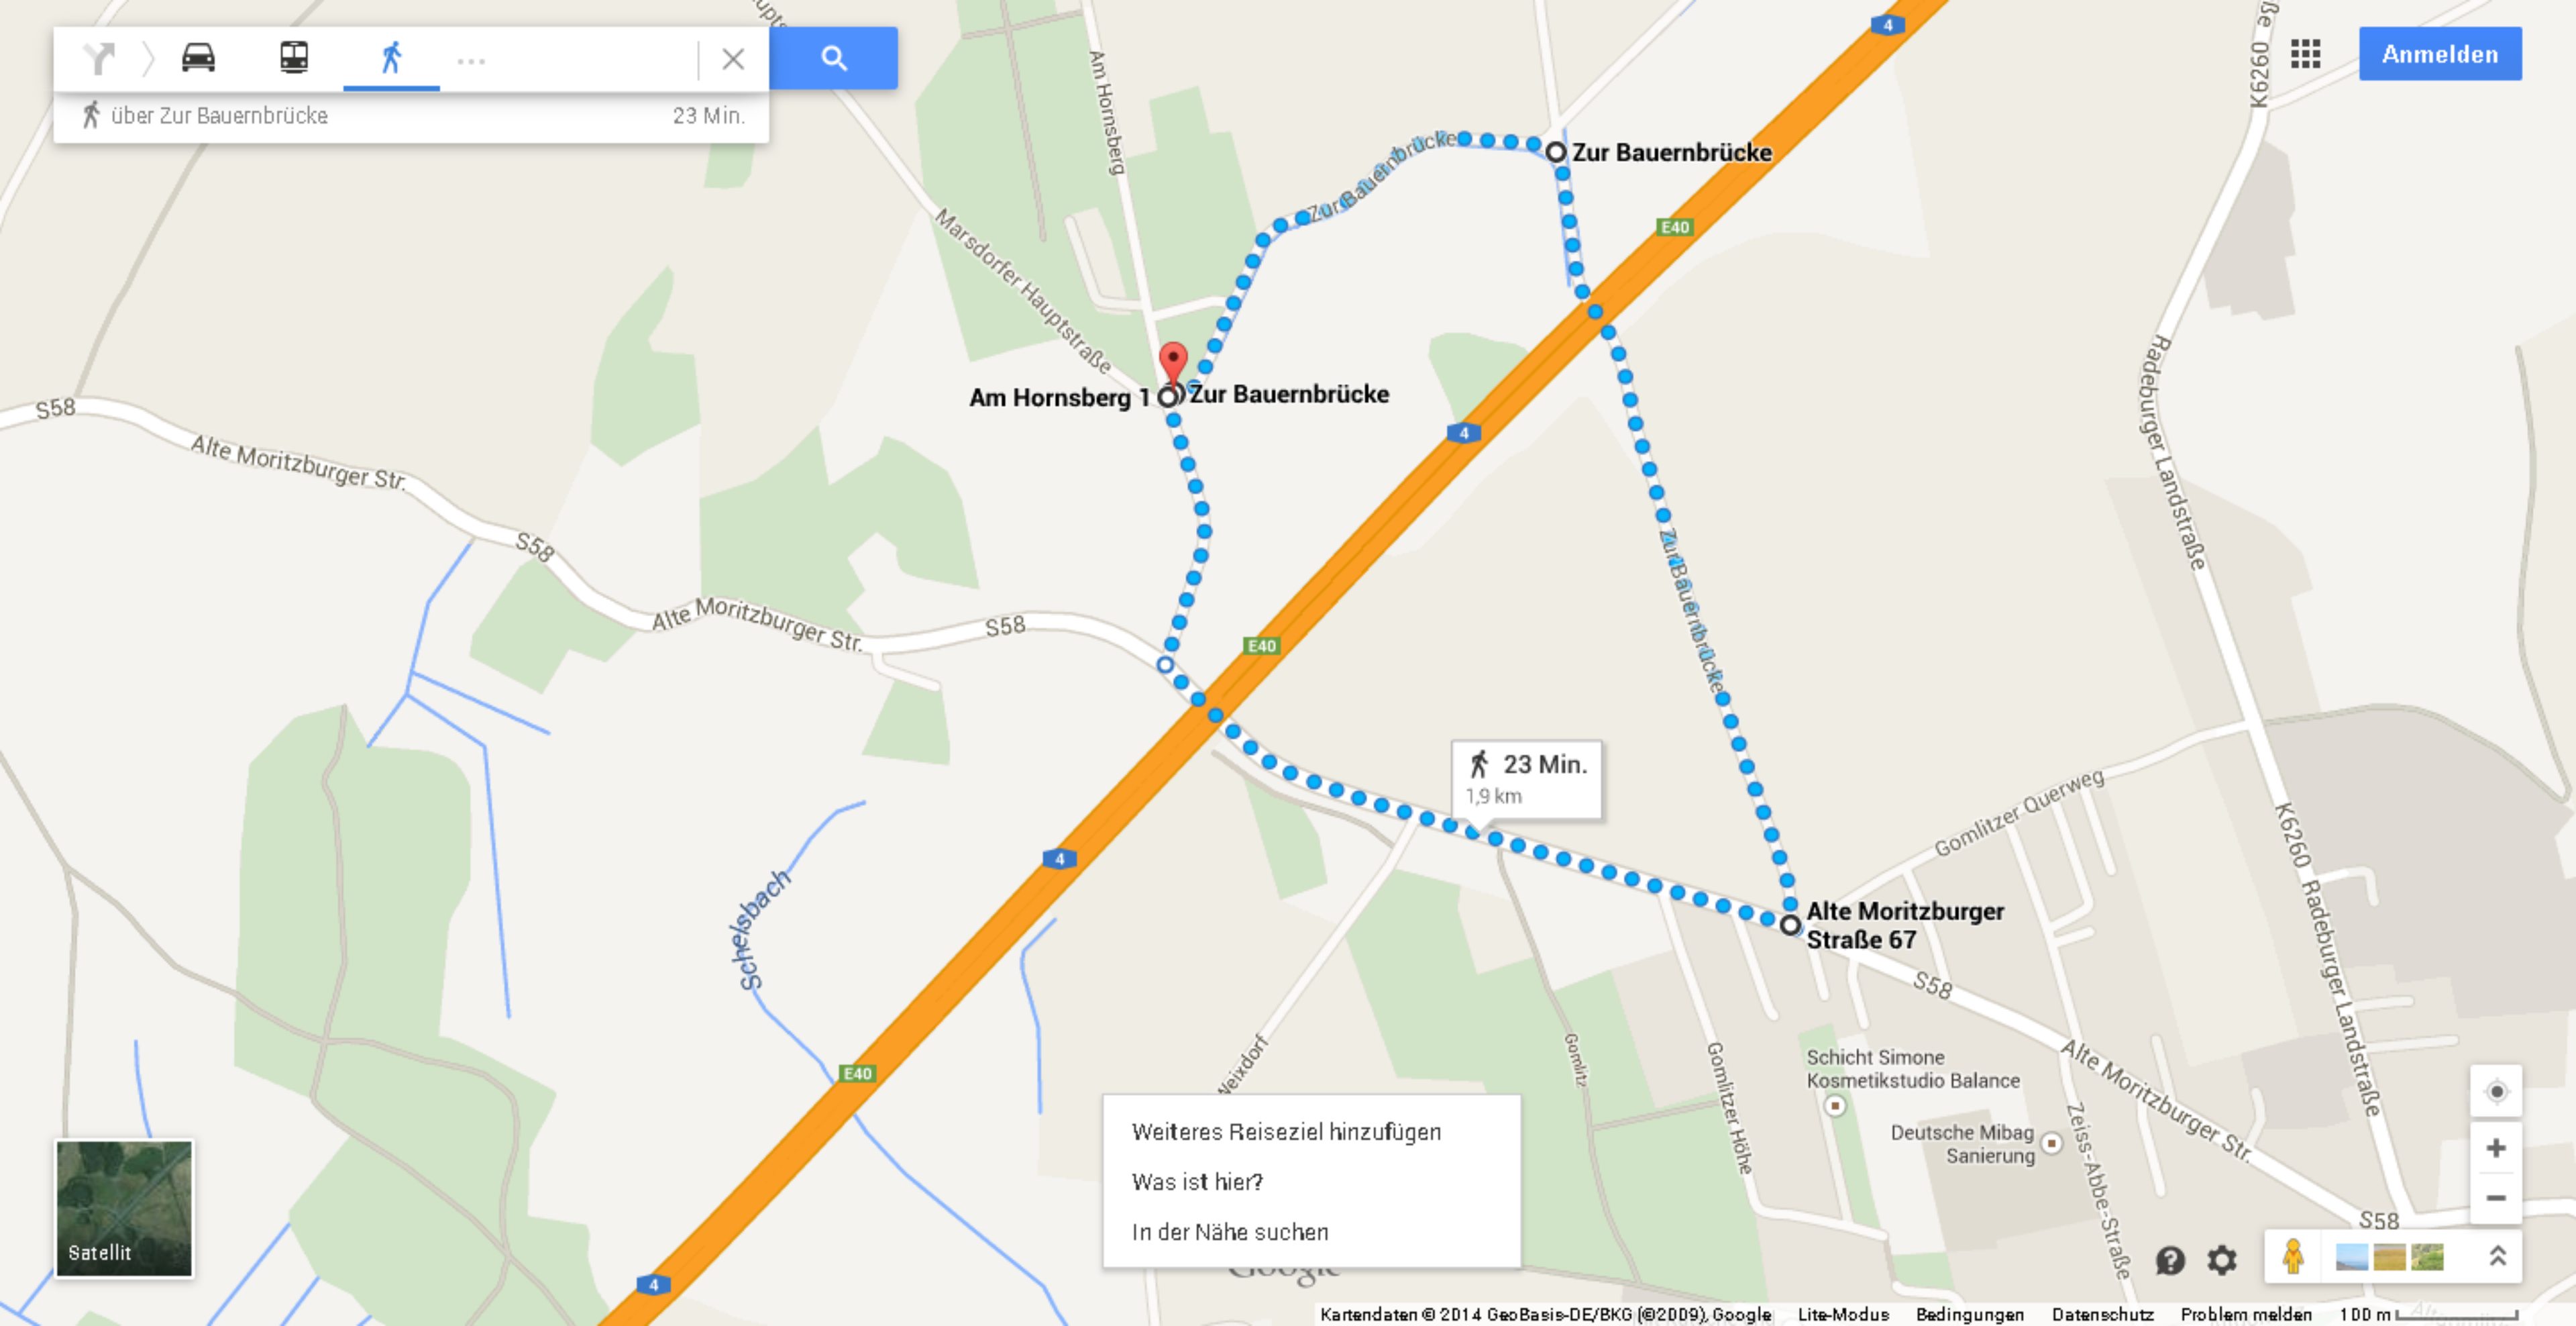

Navigation icons: Car, Bus, Walking, etc. Search bar with 'über Zur Bauernbrücke' and '23 Min.'.

Anmelden

Am Hornsberg 1 Zur Bauernbrücke

Zur Bauernbrücke

Alte Moritzburger Straße 67

Walking icon, 23 Min., 1,9 km

Context menu: Weiteres Reiseziel hinzufügen, Was ist hier?, In der Nähe suchen

Map controls: Search, Settings, User profile, Map style, Scale bar (100 m)